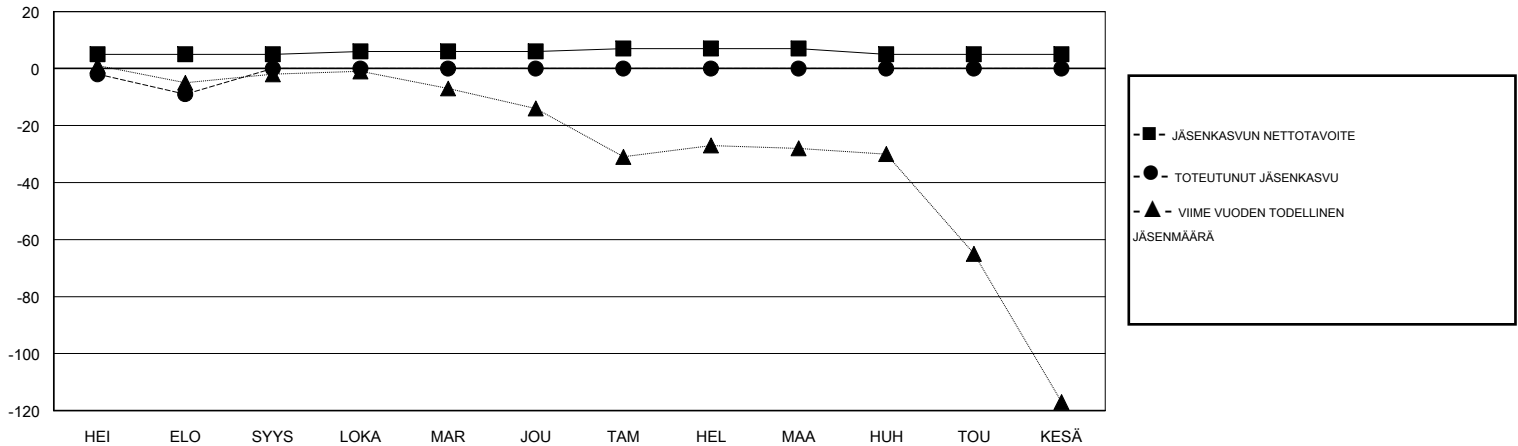

MONTHLY MEMBERSHIP PROGRESS REPORT

District 107 H

Results as of: 08/31/2018

GMT: ANTTI FORSELL

SIJAINI FINLAND

GMT VAALIPIIRI

Klubit				jäsenä			
TULOKSET 2018-2019				TULOKSET 2018-2019			
NELJÄNNES	UUDEN KLUBIN TAVOITE	UUDET KLUBIT	LOPETETUT KLUBIT	NELJÄNNES	JÄSENKASVUN NETTOTAVOITE	TOTEUTUNUT JÄSENKASVU	POISTETUT JÄSENET (mukaan lukien siirrot)
HEI/ELO/SYYS	0	0	0	HEI/ELO/SYYS	5	9	15
LOKA/MAR/JOU	0	0	0	LOKA/MAR/JOU	1	0	0
TAM/HEL/MAA	0	0	0	TAM/HEL/MAA	1	0	0
HUH/TOU/KESÄ	0	0	0	HUH/TOU/KESÄ	-2	0	0

TAVOITTEET JA UUDET KLUBIT, KUMULATIIVINEN

TAVOITTEET JA JÄSENET, KUMULATIIVINEN

LAKKAUTETUT KLUBIT: 0	2 CLUBS OF 53 LISÄNNYT YHDEN TAI USEAMMAN UUTTA JÄSENTÄ	SUKUPUOLIJAKAUMA MIES 1,085 (86.25%) NAINEN 173 (13.75%) Naispuolisten jäsenten prosenttiosuuden tavoite toimivuonna: 15%								
ERONNEET JÄSENET	KLIKKAA TÄSTÄ NÄHDÄKSESI KUMULATIIVISET JÄSENTIEDOT	PERHEJÄSENIÄ YHTEENSÄ 40 PERHEJÄSENET, JOTKA MAKSAVAT PUOLET JÄSENMAKSUSTA 20								
<table border="1"> <tr><td>KUOLLUT</td><td>2</td></tr> <tr><td>KLUBI LAKKAUTETTU</td><td>0</td></tr> <tr><td>MUUT</td><td>13</td></tr> <tr><td>YHTEENSÄ</td><td>15</td></tr> </table>	KUOLLUT	2	KLUBI LAKKAUTETTU	0	MUUT	13	YHTEENSÄ	15		
KUOLLUT	2									
KLUBI LAKKAUTETTU	0									
MUUT	13									
YHTEENSÄ	15									